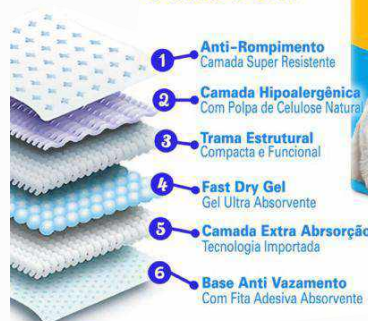

06 unidades
Tamanho
60x55cm

TAPETES HIGIÊNICOS
STOP PADS 06 UNID
TAMANHO 60X55 cm
COD: 620