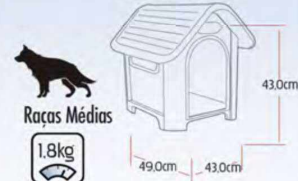

Sol ou Chuva!
NÃO TEM PRA NINGUÉM.

Dimensões do produto:

CASA PLÁSTICA
COD: 30286

CASA PLÁSTICA
COD: 30285

CASA PLÁSTICA
COD:30284

CASA PLÁSTICA
COD. 1255 (48X74X66CM)

CASA DE PLÁSTICO Nº 1
COD. 1959 (45x39x45cm)