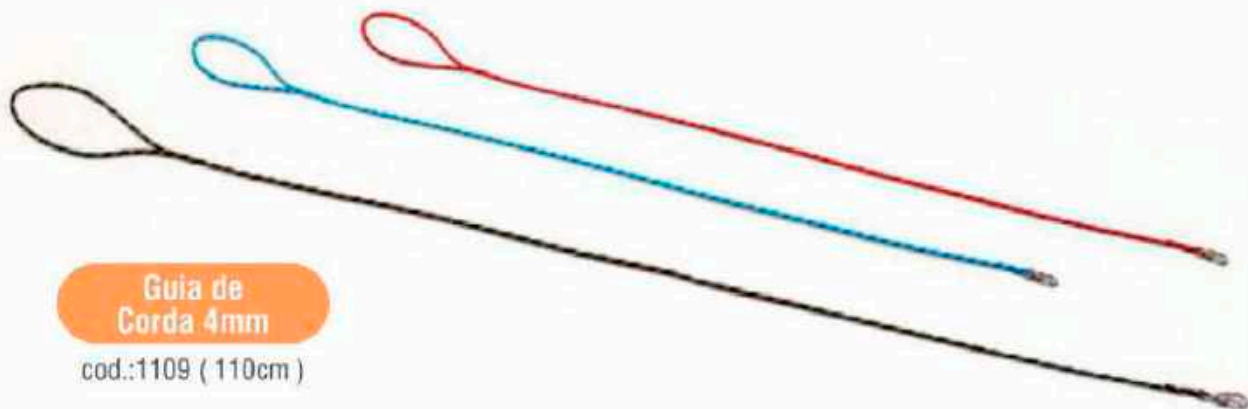

Dog Guia Peitoral Camuflada P

cod.:2396

Dog Guia Peitoral Camuflada M

cod.:2397

Dog Guia Peitoral Camuflada G

cod.:2398

Guia de Corda 4mm
cod.:1109 (110cm)

Guia de Corda 6mm
cod.:1110 (100cm)