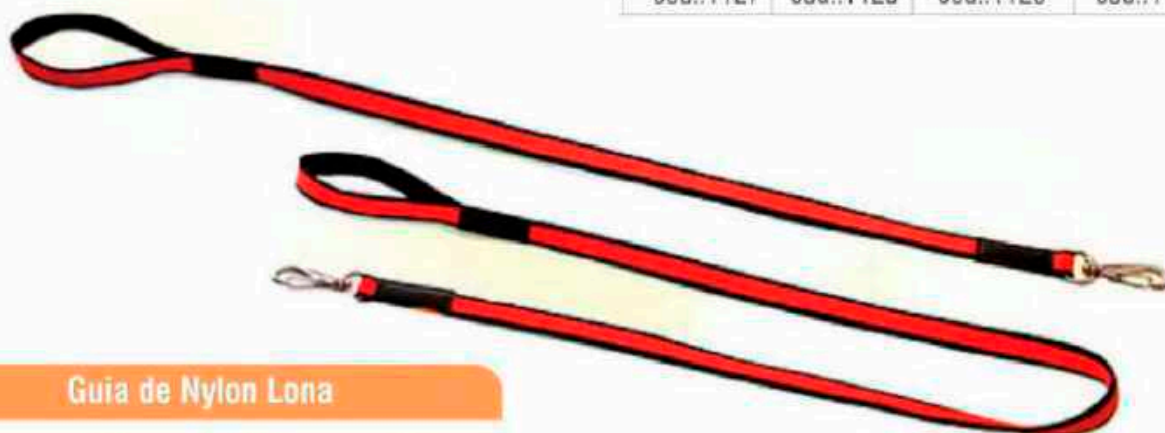

Guia 16mm com Mola

40cm cod.:1127	60cm cod.:1128	100cm cod.:1129	150cm cod.:1130