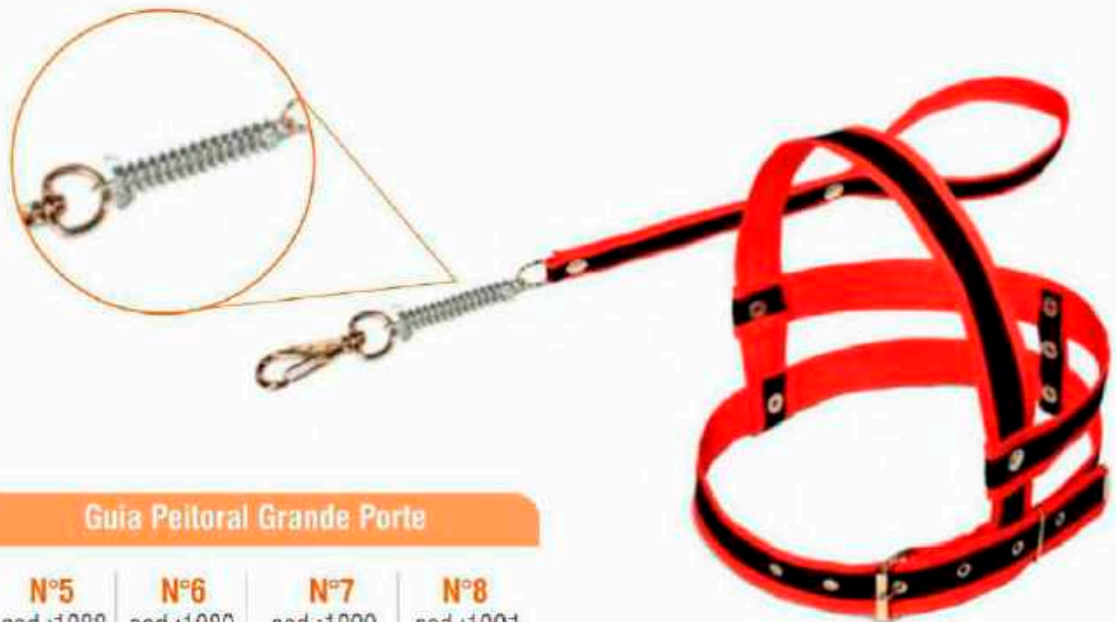

Coleira Dupla Pitbull

P. cod: 2680
M. cod: 1078
G. cod: 2681

Coleira com Cravo Guia Nylon

cod.:1079 (GUIA 75CM E
COLEIRA 85CM)

**GUIA C/ COLEIRA
NYLON COLORIDA**

0 COD. 1080	1 COD. 1081
2 COD. 1082	3 COD. 1083

**Peitoral Tração
Pitbull**

P. cod: 2682
M. cod: 1084
G. cod: 2683

Peitoral com Velcro

P	M	G
cod.:1085	cod.:1086	cod.:1087

Guia Peitoral Grande Porte

N°5	N°6	N°7	N°8
cod.:1088	cod.:1089	cod.:1090	cod.:1091