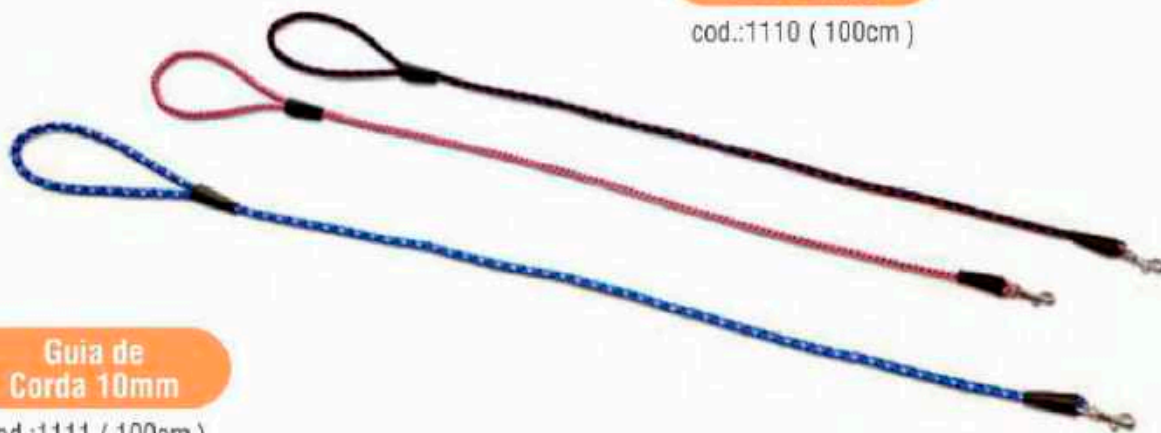

Dog Guia Peitoral Camuflada P

cod.:2396

Dog Guia Peitoral Camuflada M

cod.:2397

Dog Guia Peitoral Camuflada G

cod.:2398

Guia de Corda 4mm
cod.:1109 (110cm)

Guia de Corda 6mm
cod.:1110 (100cm)